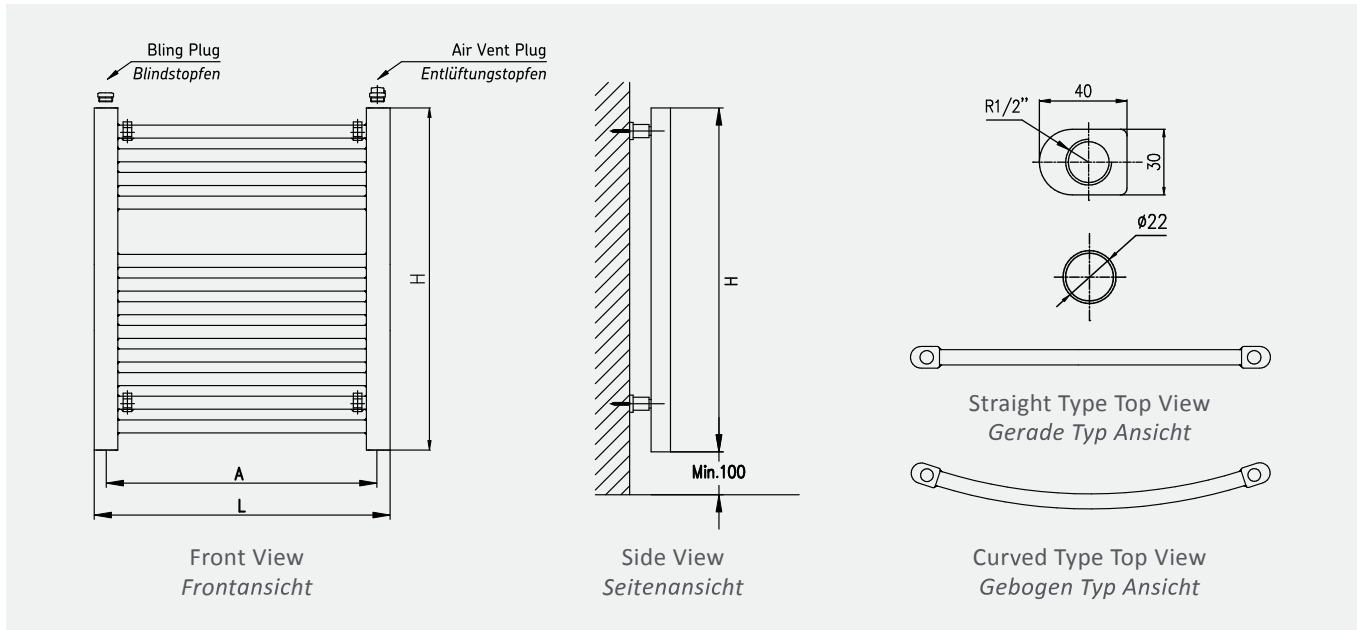

Towel Radiators Badheizkörper

Mysia Serie

Sizes Grössen (mm)		Axis Nabenabstand (mm) (A)	No. of Elements Anzahl der Elemente	Volume Volumen (lt)	Weight Gewicht (kg)	EN 442 75/65 - 20°C				EN 442 90/70 - 20°C			
Width Breite (L)	Height Höhe (H)					Straight Gerade		Curved Gebogen		Straight Gerade		Curved Gebogen	
						Watt	Kcal/h	Watt	Kcal/h	Watt	Kcal/h	Watt	Kcal/h
400	600	355	12	2,40	3,80	190	164	193	166	239	206	242	209
400	800	355	17	3,20	5,10	242	209	245	211	302	260	306	264
400	1000	355	20	4,00	6,40	297	256	300	259	369	318	373	322
400	1200	355	25	4,80	7,65	354	305	358	309	440	379	445	384
400	1400	355	28	5,60	8,90	414	357	418	360	515	444	521	449
400	1600	355	33	6,45	10,35	477	411	482	416	592	510	599	516
400	1800	355	38	7,30	11,80	544	469	550	474	674	581	681	587
500	600	455	12	2,80	4,40	233	201	235	203	292	252	295	254
500	800	455	17	3,71	5,94	298	257	301	259	371	320	375	323
500	1000	455	20	4,63	7,48	363	313	367	316	451	389	456	393
500	1200	455	25	5,53	8,89	433	373	438	378	538	464	545	470
500	1400	455	28	6,43	10,30	506	436	511	441	630	543	637	549
500	1600	455	33	7,49	11,99	583	503	590	509	725	625	733	632
500	1800	455	38	8,55	13,68	666	574	674	581	826	712	836	721
600	600	555	12	3,20	5,00	275	237	278	240	345	297	349	301
600	800	555	17	4,23	6,78	350	302	354	305	438	378	443	382
600	1000	555	20	5,25	8,55	429	370	434	374	534	460	540	466
600	1200	555	25	6,25	10,13	510	440	516	445	635	547	642	553
600	1400	555	28	7,25	11,70	597	515	604	521	744	641	752	648
600	1600	555	33	8,53	13,63	689	594	697	601	858	740	867	747
600	1800	555	38	9,80	15,55	786	678	795	685	977	842	988	852
800	600	755	12	4,00	6,20	357	308	361	311	446	384	451	389
800	800	755	17	5,25	8,45	455	392	460	397	568	490	575	496
800	1000	755	20	6,50	10,70	557	480	563	485	694	598	701	604
800	1200	755	25	7,70	12,60	663	572	671	578	827	713	837	722
800	1400	755	28	8,90	14,50	775	668	784	676	967	834	978	843
800	1600	755	33	10,60	16,90	894	771	904	779	1.115	961	1.128	972
800	1800	755	38	12,30	19,30	1.020	879	1.032	890	1.274	1.098	1.288	1.110